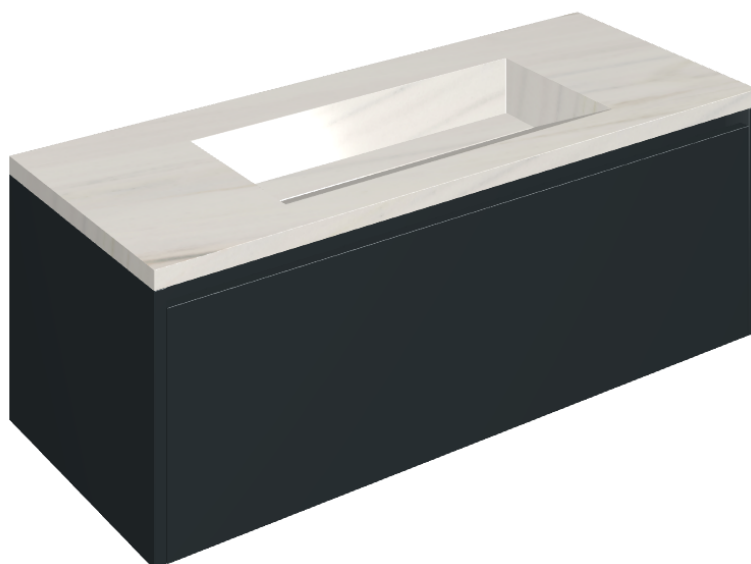

ИЗДЕЛИЕ С ВЫБРАННЫМИ ВАМИ ПАРАМЕТРАМИ.

Артикул: 620810000026

# Fly Air

Раковина 120 Black

Облицовка изделия

Шарм Экстра Лаза  
Натуральный

Цвета и другие эстетические характеристики плитки на иллюстрациях на сайте являются ориентировочными. Перед покупкой всегда смотрите образцы вживую.