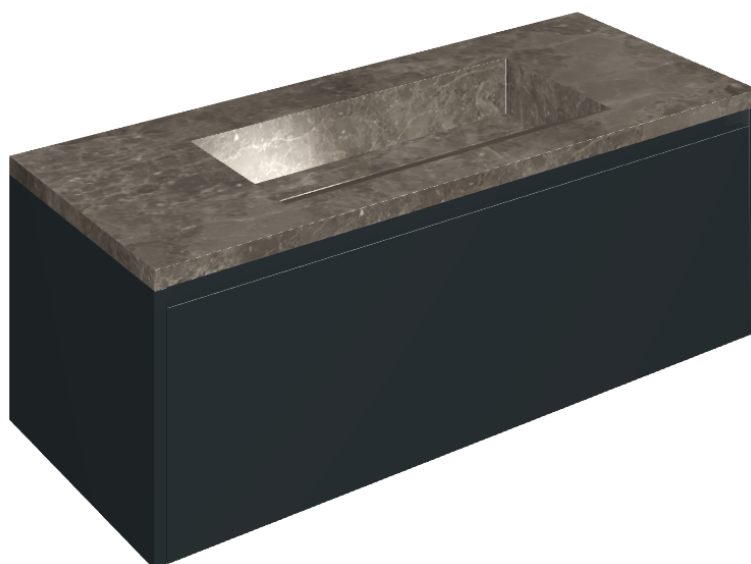

ИЗДЕЛИЕ С ВЫБРАННЫМИ ВАМИ ПАРАМЕТРАМИ.

Артикул:

620810000026

# Fly Air

Раковина 120 Black

Облицовка изделия

Рум Грэй Стоун  
Патинированный

Цвета и другие эстетические характеристики плитки на иллюстрациях на сайте являются ориентировочными. Перед покупкой всегда смотрите образцы вживую.