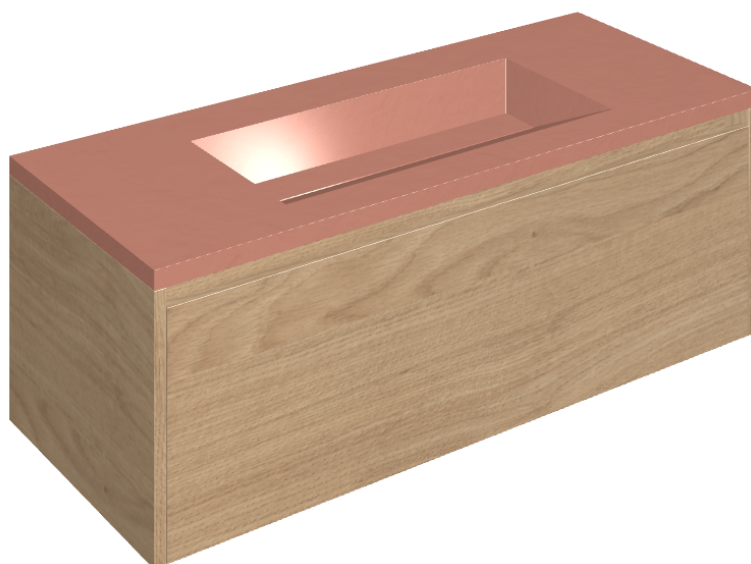

ИЗДЕЛИЕ С ВЫБРАННЫМИ ВАМИ ПАРАМЕТРАМИ.

Артикул: 620810000017

# Fly Air

Раковина 120 Fly Air  
Wood

Облицовка изделия

Серфейс Скарлет  
Патинированный

Цвета и другие эстетические характеристики плитки на иллюстрациях на сайте являются ориентировочными. Перед покупкой всегда смотрите образцы вживую.