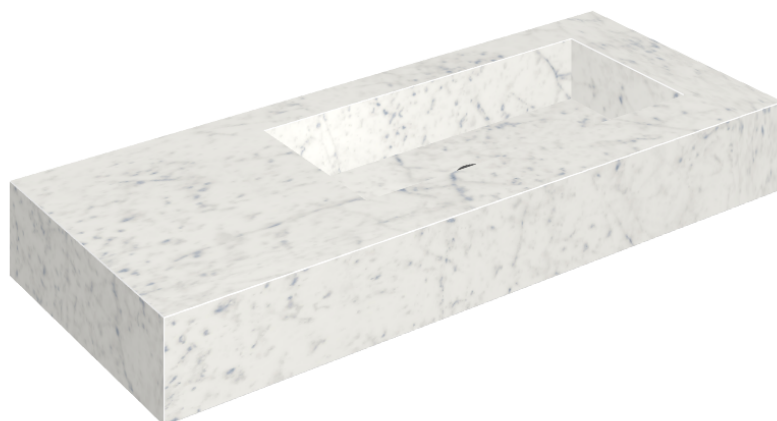

ИЗДЕЛИЕ С ВЫБРАННЫМИ ВАМИ ПАРАМЕТРАМИ.

Артикул: 620810000009

Fly

Раковина 120 Правая

Облицовка изделия

Шарм Экстра
Каррара
Натуральный

Цвета и другие эстетические характеристики плитки на иллюстрациях на сайте являются ориентировочными. Перед покупкой всегда смотрите образцы вживую.

Найдите ближайшую
авторизованную точку
продаж тут:

<https://www.italonceramica.ru/ru/home/dealer/>