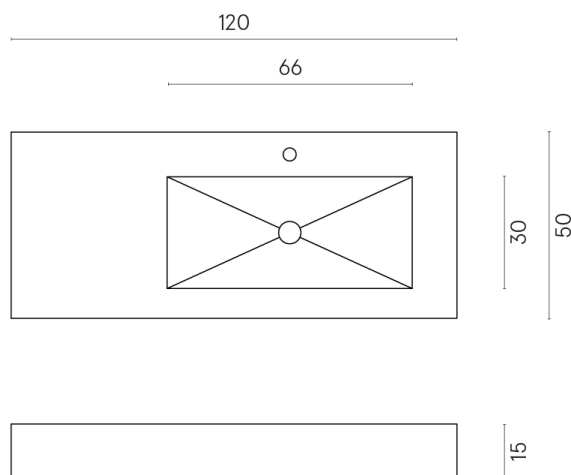

ИЗДЕЛИЕ С ВЫБРАННЫМИ ВАМИ ПАРАМЕТРАМИ.

Артикул: 620810000009

Fly

Раковина 120 Правая

Облицовка изделия

Шарм Экстра
Аркадия
Натуральный

Цвета и другие эстетические характеристики плитки на иллюстрациях на сайте являются ориентировочными. Перед покупкой всегда смотрите образцы вживую.