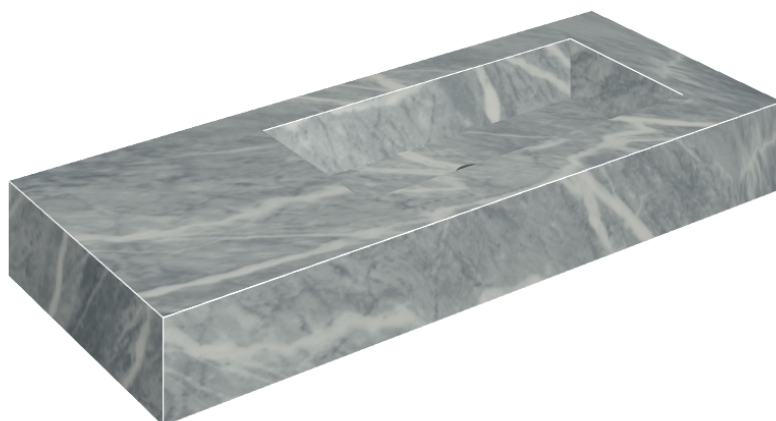

ИЗДЕЛИЕ С ВЫБРАННЫМИ ВАМИ ПАРАМЕТРАМИ.

Артикул: 620810000009

## Раковина 120 Правая

Облицовка изделия

Шарм Экстра  
Атлантик  
Натуральный

Цвета и другие эстетические характеристики плитки на иллюстрациях на сайте являются ориентировочными. Перед покупкой всегда смотрите образцы вживую.