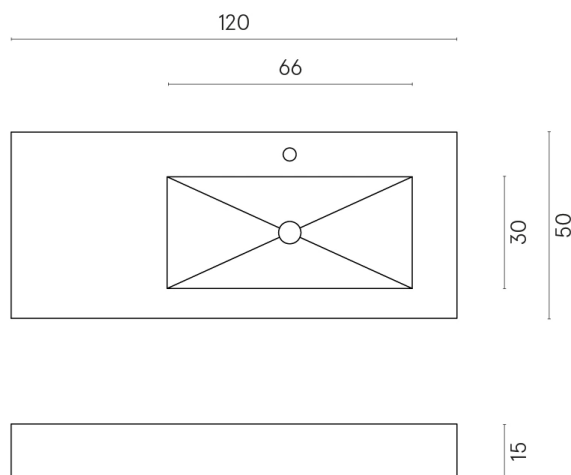

ИЗДЕЛИЕ С ВЫБРАННЫМИ ВАМИ ПАРАМЕТРАМИ.

Артикул: 620810000009

Fly

Раковина 120 Правая

Облицовка изделия

Шарм Экстра
Атлантик
Натуральный

Цвета и другие эстетические характеристики плитки на иллюстрациях на сайте являются ориентировочными. Перед покупкой всегда смотрите образцы вживую.