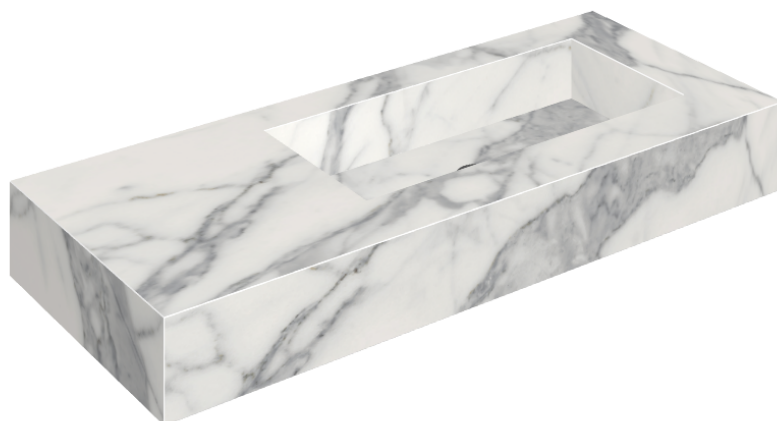

ИЗДЕЛИЕ С ВЫБРАННЫМИ ВАМИ ПАРАМЕТРАМИ.

Артикул: 620810000009

Fly

Раковина 120 Правая

Облицовка изделия
Шарм Эво Статуарио
Натуральный

Цвета и другие эстетические характеристики плитки на иллюстрациях на сайте являются ориентировочными. Перед покупкой всегда смотрите образцы вживую.