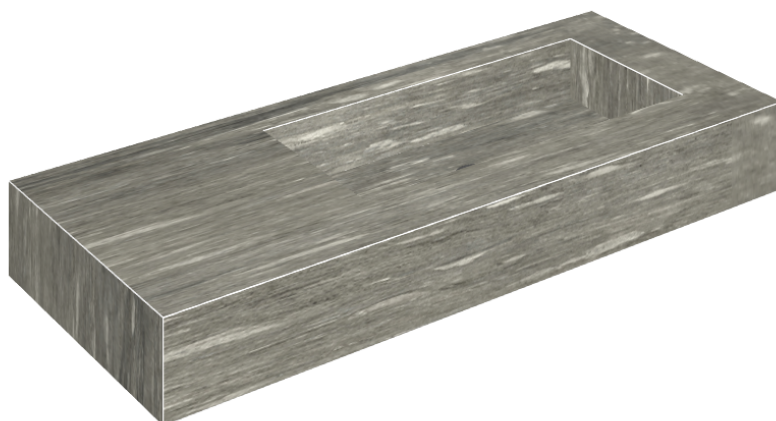

ИЗДЕЛИЕ С ВЫБРАННЫМИ ВАМИ ПАРАМЕТРАМИ.

Артикул: 620810000009

Fly

Раковина 120 Правая

Облицовка изделия
Скайфолл Гриджио
Альпино
Натуральный

Цвета и другие эстетические характеристики плитки на иллюстрациях на сайте являются ориентировочными. Перед покупкой всегда смотрите образцы вживую.