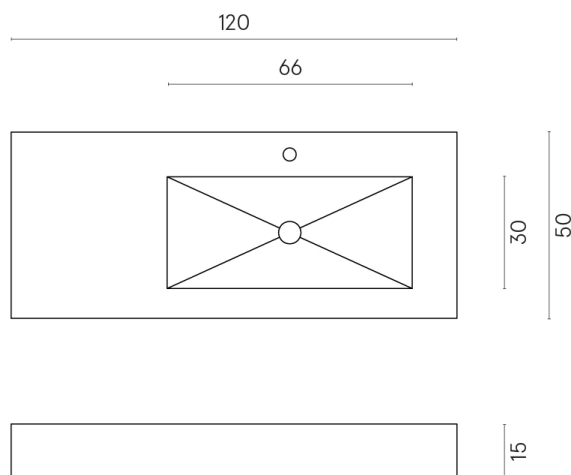

ИЗДЕЛИЕ С ВЫБРАННЫМИ ВАМИ ПАРАМЕТРАМИ.

Артикул:

620810000009

Fly

Раковина 120 Правая

Облицовка изделия

Шарм Делюкс
Статуарио
Фантастико
Натуральный

Цвета и другие эстетические характеристики плитки на иллюстрациях на сайте являются ориентировочными. Перед покупкой всегда смотрите образцы вживую.