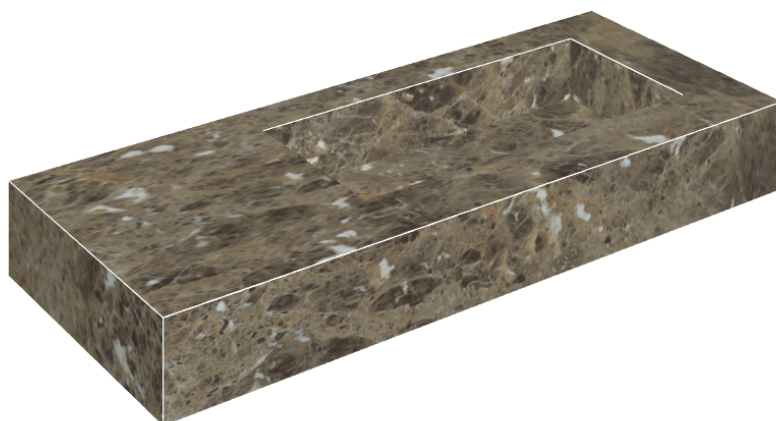

ИЗДЕЛИЕ С ВЫБРАННЫМИ ВАМИ ПАРАМЕТРАМИ.

Артикул: 620810000009

Fly

Раковина 120 Правая

Облицовка изделия

Шарм Делюкс
Император Дарк
Натуральный

Цвета и другие эстетические характеристики плитки на иллюстрациях на сайте являются ориентировочными. Перед покупкой всегда смотрите образцы вживую.