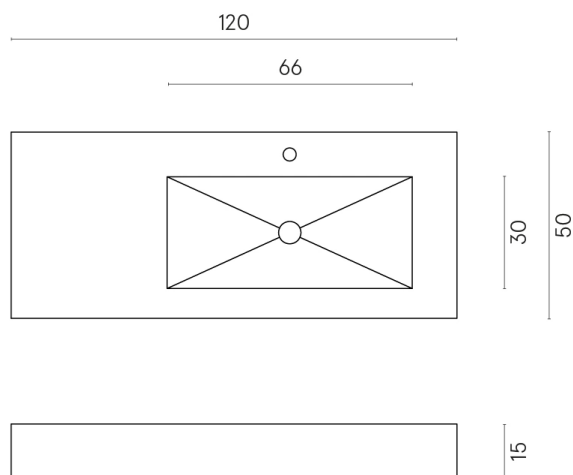

ИЗДЕЛИЕ С ВЫБРАННЫМИ ВАМИ ПАРАМЕТРАМИ.

Артикул: 620810000009

Fly

Раковина 120 Правая

Облицовка изделия

Шарм Эдванс Кремо
Деликато
Натуральный

Цвета и другие эстетические характеристики плитки на иллюстрациях на сайте являются ориентировочными. Перед покупкой всегда смотрите образцы вживую.