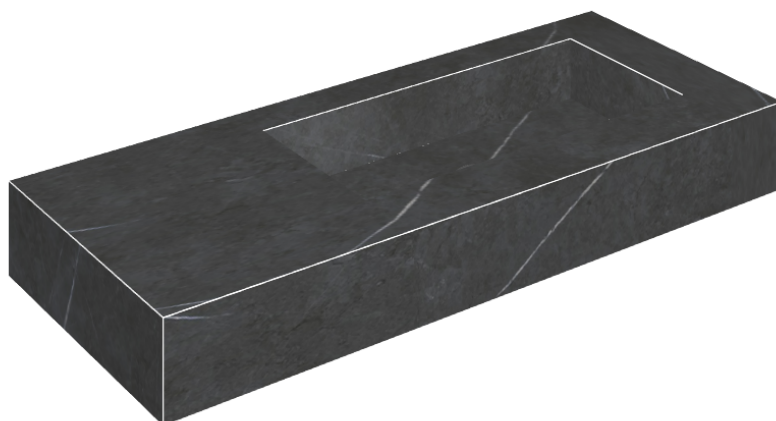

ИЗДЕЛИЕ С ВЫБРАННЫМИ ВАМИ ПАРАМЕТРАМИ.

Артикул: 620810000009

Fly

Раковина 120 Правая

Облицовка изделия

Метрополис
Имperiал Блэк
Натуральный

Цвета и другие эстетические характеристики плитки на иллюстрациях на сайте являются ориентировочными. Перед покупкой всегда смотрите образцы вживую.