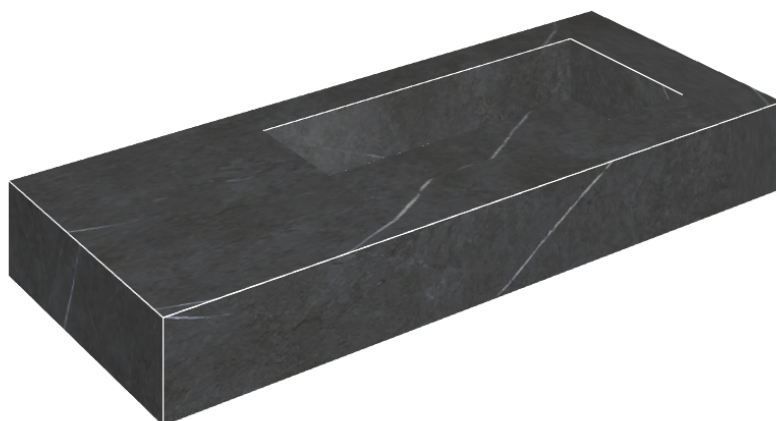

ИЗДЕЛИЕ С ВЫБРАННЫМИ ВАМИ ПАРАМЕТРАМИ.

Артикул: 620810000009

## Раковина 120 Правая

Облицовка изделия

Метрополис  
Имperiал Блэк  
Натуральный

Цвета и другие эстетические характеристики плитки на иллюстрациях на сайте являются ориентировочными. Перед покупкой всегда смотрите образцы вживую.