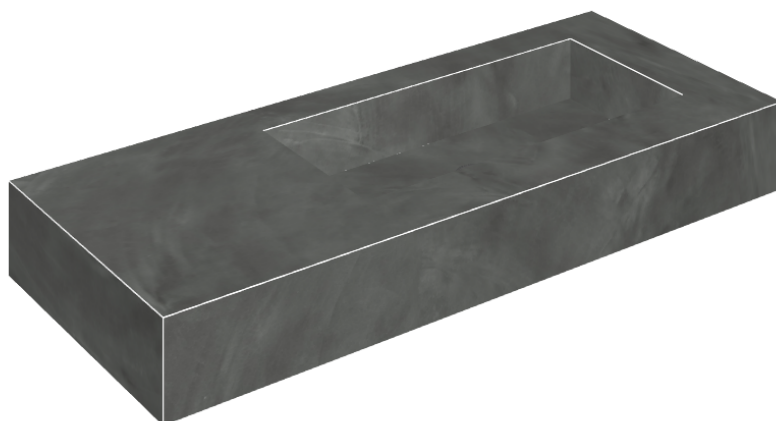

ИЗДЕЛИЕ С ВЫБРАННЫМИ ВАМИ ПАРАМЕТРАМИ.

Артикул: 620810000009

Fly

Раковина 120 Правая

Облицовка изделия

Континуум Петрол
Натуральный

Цвета и другие эстетические характеристики плитки на иллюстрациях на сайте являются ориентировочными. Перед покупкой всегда смотрите образцы вживую.