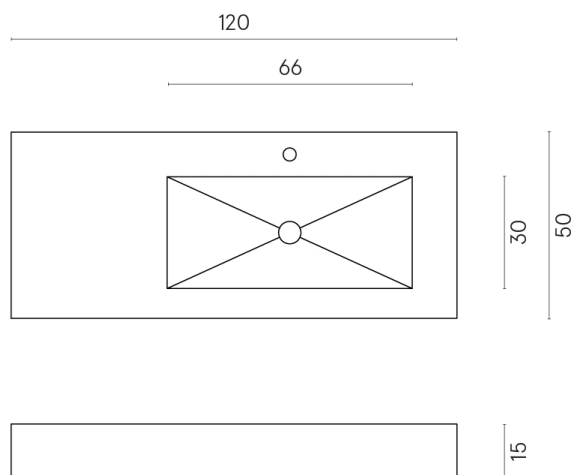

ИЗДЕЛИЕ С ВЫБРАННЫМИ ВАМИ ПАРАМЕТРАМИ.

Артикул: 620810000009

Fly

Раковина 120 Правая

Облицовка изделия

Этернум Крим
Натуральный

Цвета и другие эстетические характеристики плитки на иллюстрациях на сайте являются ориентировочными. Перед покупкой всегда смотрите образцы вживую.