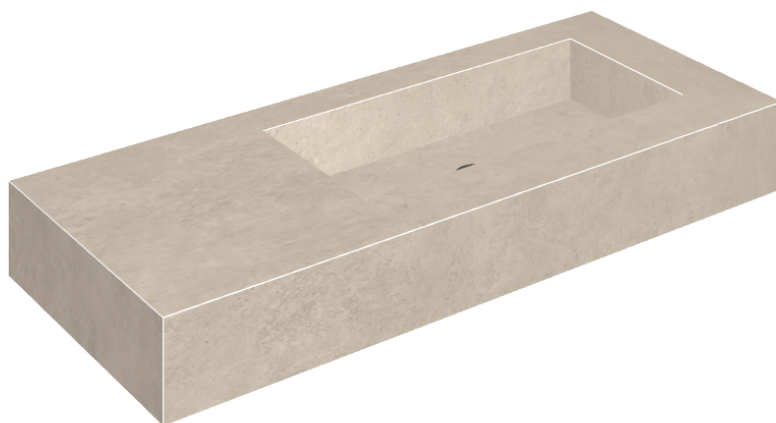

ИЗДЕЛИЕ С ВЫБРАННЫМИ ВАМИ ПАРАМЕТРАМИ.

Артикул: 620810000009

Fly

Раковина 120 Правая

Облицовка изделия

Этернум Крим
Натуральный

Цвета и другие эстетические характеристики плитки на иллюстрациях на сайте являются ориентировочными. Перед покупкой всегда смотрите образцы вживую.