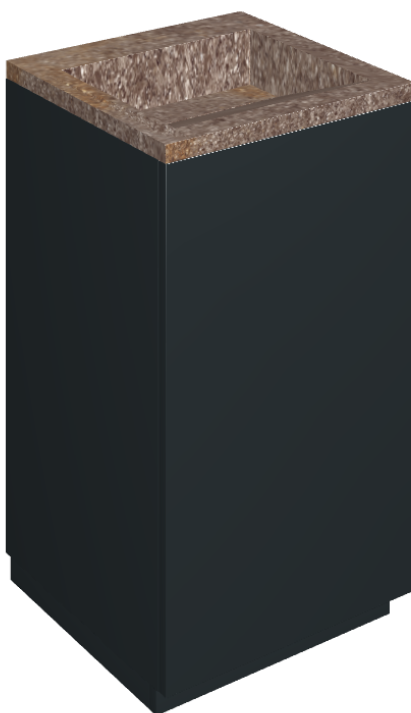

ИЗДЕЛИЕ С ВЫБРАННЫМИ ВАМИ ПАРАМЕТРАМИ.

Артикул:

620810000029

Cube Air

Раковина 50 Black

Облицовка изделия

Контемпора Бёрн
Патинированный

Цвета и другие эстетические характеристики плитки на иллюстрациях на сайте являются ориентировочными. Перед покупкой всегда смотрите образцы вживую.

Найдите ближайшую
авторизованную точку
продаж тут:

<https://www.italonceramica.ru/ru/home/dealer/>