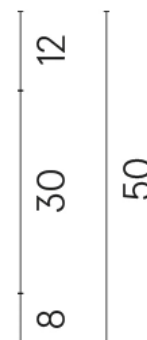

ИЗДЕЛИЕ С ВЫБРАННЫМИ ВАМИ ПАРАМЕТРАМИ.

Артикул:

620810000029

Cube Air

Раковина 50 Black

Облицовка изделия

Серфейс Кортен
Натуральный

Цвета и другие эстетические характеристики плитки на иллюстрациях на сайте являются ориентировочными. Перед покупкой всегда смотрите образцы вживую.