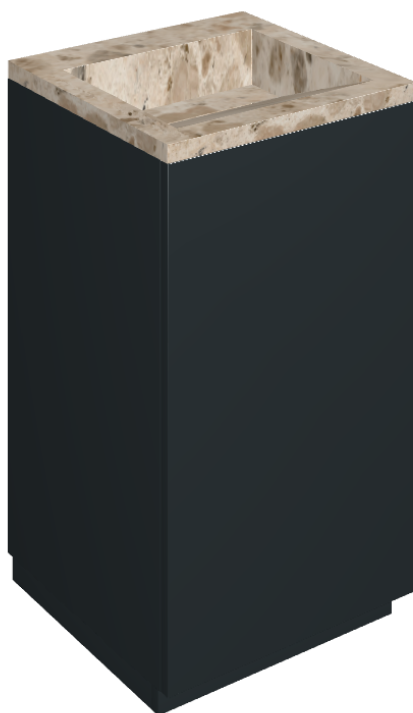

ИЗДЕЛИЕ С ВЫБРАННЫМИ ВАМИ ПАРАМЕТРАМИ.

Артикул:

620810000029

# Cube Air

Раковина 50 Black

Облицовка изделия

Континуум Стоун  
Беж Натуральный

Цвета и другие эстетические характеристики плитки на иллюстрациях на сайте являются ориентировочными. Перед покупкой всегда смотрите образцы вживую.