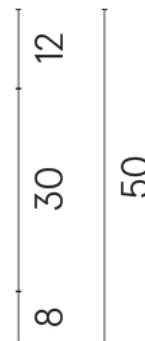

ИЗДЕЛИЕ С ВЫБРАННЫМИ ВАМИ ПАРАМЕТРАМИ.

Артикул:

620810000028

Cube Air

Раковина 50 White

Облицовка изделия

Рум Блэк Стоун
Патинированный

Цвета и другие эстетические характеристики плитки на иллюстрациях на сайте являются ориентировочными. Перед покупкой всегда смотрите образцы вживую.