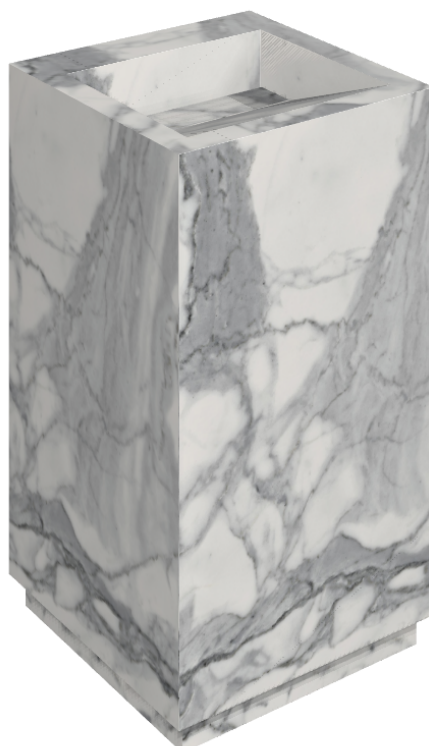

ИЗДЕЛИЕ С ВЫБРАННЫМИ ВАМИ ПАРАМЕТРАМИ.

Артикул:

620810000014

Cube Evo

Раковина 50

Облицовка изделия

Шарм Эво Статуарио
Натуральный

Цвета и другие эстетические характеристики плитки на иллюстрациях на сайте являются ориентировочными. Перед покупкой всегда смотрите образцы вживую.