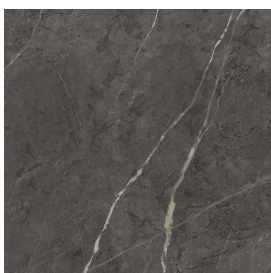

ИЗДЕЛИЕ С ВЫБРАННЫМИ ВАМИ ПАРАМЕТРАМИ.

Артикул:

620810000014

Cube Evo

Раковина 50

Облицовка изделия

Шарм Эво Антрацит
Натуральный

Цвета и другие эстетические характеристики плитки на иллюстрациях на сайте являются ориентировочными. Перед покупкой всегда смотрите образцы вживую.