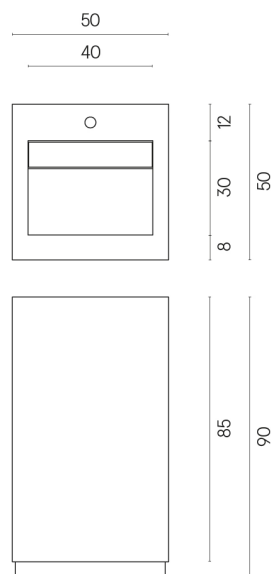

ИЗДЕЛИЕ С ВЫБРАННЫМИ ВАМИ ПАРАМЕТРАМИ.

Артикул:

620810000014

Cube Evo

Раковина 50

Облицовка изделия

Контемпора Пур
Патинированный

Цвета и другие эстетические характеристики плитки на иллюстрациях на сайте являются ориентировочными. Перед покупкой всегда смотрите образцы вживую.