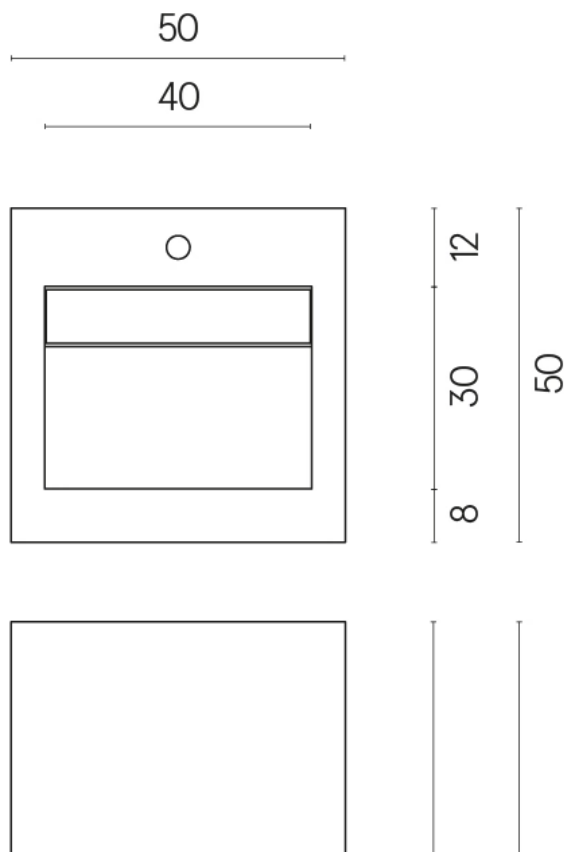

ИЗДЕЛИЕ С ВЫБРАННЫМИ ВАМИ ПАРАМЕТРАМИ.

Артикул:

620810000014

Cube Evo

Раковина 50

Облицовка изделия

Контемпора Флэйр
Патинированный

Цвета и другие эстетические характеристики плитки на иллюстрациях на сайте являются ориентировочными. Перед покупкой всегда смотрите образцы вживую.