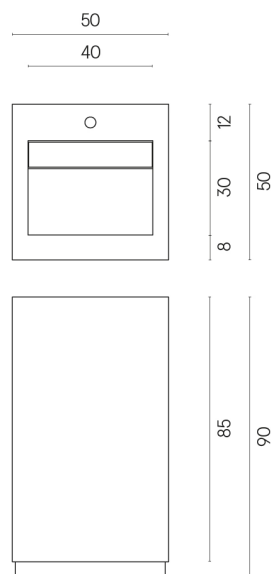

ИЗДЕЛИЕ С ВЫБРАННЫМИ ВАМИ ПАРАМЕТРАМИ.

Артикул:

620810000014

Cube Evo

Раковина 50

Облицовка изделия

Дженезис Сатурн
Грэй Натуральный

Цвета и другие эстетические характеристики плитки на иллюстрациях на сайте являются ориентировочными. Перед покупкой всегда смотрите образцы вживую.