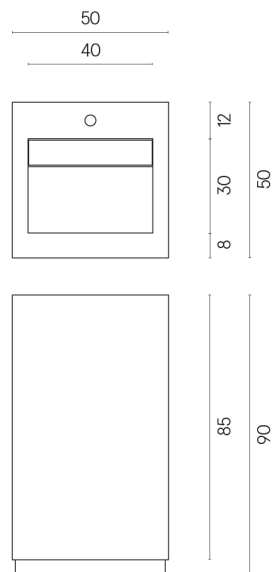

ИЗДЕЛИЕ С ВЫБРАННЫМИ ВАМИ ПАРАМЕТРАМИ.

Артикул:

620810000014

Cube Evo

Раковина 50

Облицовка изделия

Дженезис Юпитер
Силвер Натуральный

Цвета и другие эстетические характеристики плитки на иллюстрациях на сайте являются ориентировочными. Перед покупкой всегда смотрите образцы вживую.