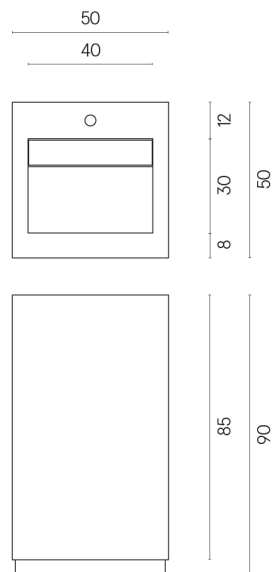

ИЗДЕЛИЕ С ВЫБРАННЫМИ ВАМИ ПАРАМЕТРАМИ.

Артикул:

620810000014

Cube Evo

Раковина 50

Облицовка изделия

Серфейс Оушн
Патинированный

Цвета и другие эстетические характеристики плитки на иллюстрациях на сайте являются ориентировочными. Перед покупкой всегда смотрите образцы вживую.