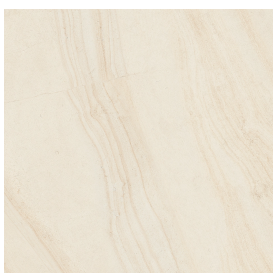

# Cube Evo

Раковина 50

Облицовка изделия

Рум Уайт Стоун  
Патинированный

Цвета и другие эстетические характеристики плитки на иллюстрациях на сайте являются ориентировочными. Перед покупкой всегда смотрите образцы вживую.