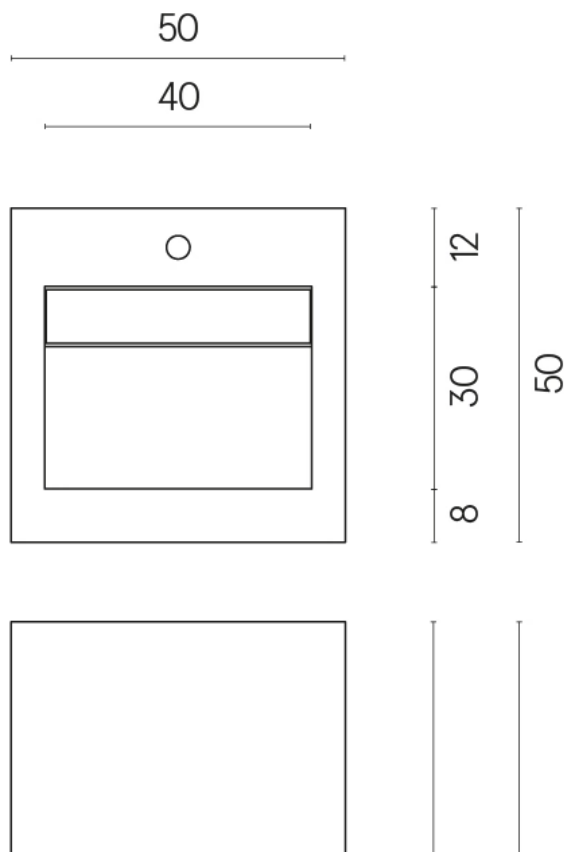

ИЗДЕЛИЕ С ВЫБРАННЫМИ ВАМИ ПАРАМЕТРАМИ.

Артикул:

620810000014

Cube Evo

Раковина 50

Облицовка изделия

Миллениум Пьюр
Натуральный

Цвета и другие эстетические характеристики плитки на иллюстрациях на сайте являются ориентировочными. Перед покупкой всегда смотрите образцы вживую.