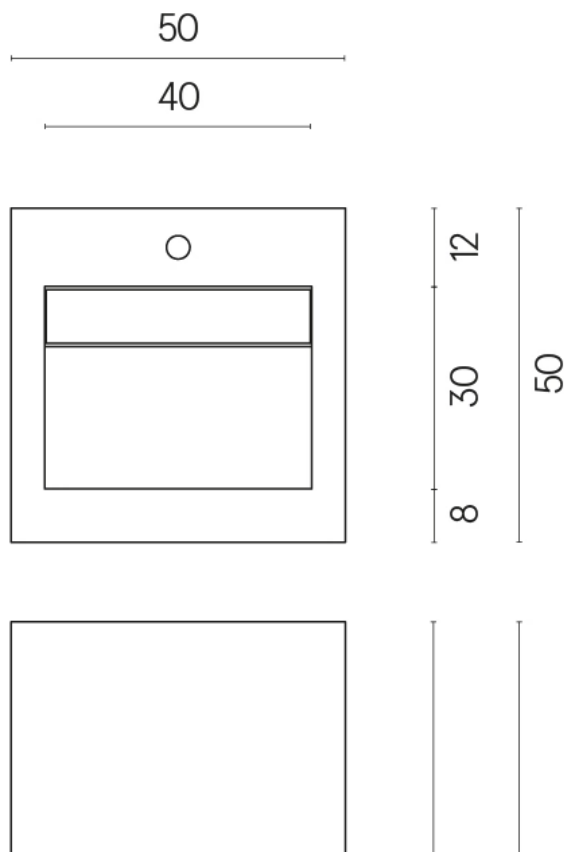

ИЗДЕЛИЕ С ВЫБРАННЫМИ ВАМИ ПАРАМЕТРАМИ.

Артикул:

620810000014

Cube Evo

Раковина 50

Облицовка изделия

Шарм Делюкс Крим
Ривер Натуральный

Цвета и другие эстетические характеристики плитки на иллюстрациях на сайте являются ориентировочными. Перед покупкой всегда смотрите образцы вживую.