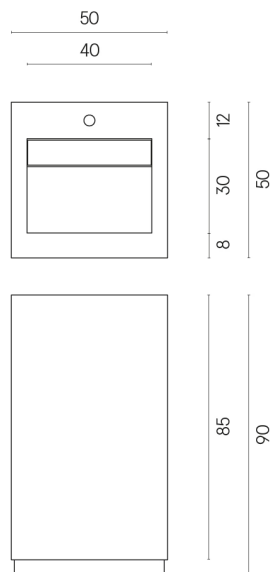

ИЗДЕЛИЕ С ВЫБРАННЫМИ ВАМИ ПАРАМЕТРАМИ.

Артикул:

620810000014

Cube Evo

Раковина 50

Облицовка изделия

Терравива Мун
Натуральный

Цвета и другие эстетические характеристики плитки на иллюстрациях на сайте являются ориентировочными. Перед покупкой всегда смотрите образцы вживую.