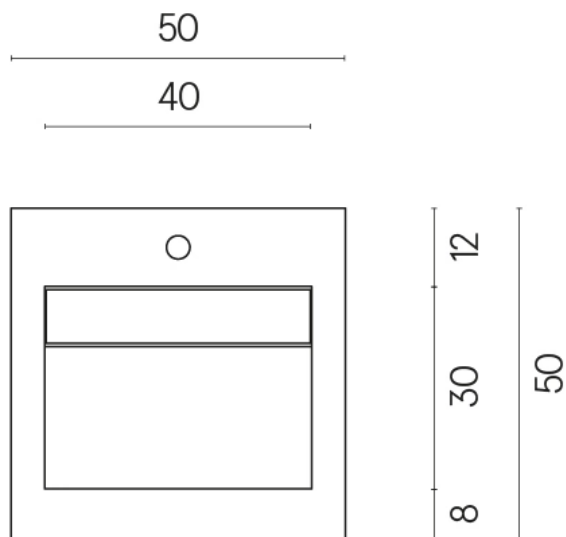

ИЗДЕЛИЕ С ВЫБРАННЫМИ ВАМИ ПАРАМЕТРАМИ.

Артикул:

620810000014

Cube Evo

Раковина 50

Облицовка изделия

Шарм Эдванс
Травертино Романо
Патинированный

Цвета и другие эстетические характеристики плитки на иллюстрациях на сайте являются ориентировочными. Перед покупкой всегда смотрите образцы вживую.