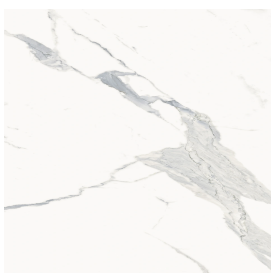

ИЗДЕЛИЕ С ВЫБРАННЫМИ ВАМИ ПАРАМЕТРАМИ.

Артикул:

620810000014

Cube Evo

Раковина 50

Облицовка изделия

Стелларис
Статуарио Уайт
Натуральный

Цвета и другие эстетические характеристики плитки на иллюстрациях на сайте являются ориентировочными. Перед покупкой всегда смотрите образцы вживую.