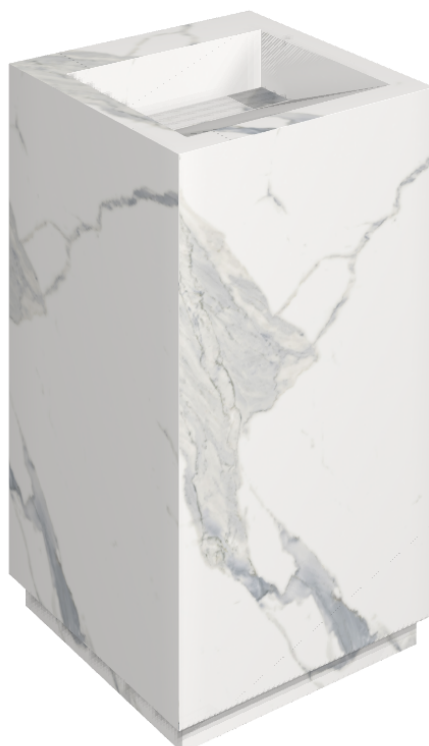

ИЗДЕЛИЕ С ВЫБРАННЫМИ ВАМИ ПАРАМЕТРАМИ.

Артикул:

620810000014

Cube Evo

Раковина 50

Облицовка изделия

Стелларис
Статуарио Уайт
Натуральный

Цвета и другие эстетические характеристики плитки на иллюстрациях на сайте являются ориентировочными. Перед покупкой всегда смотрите образцы вживую.