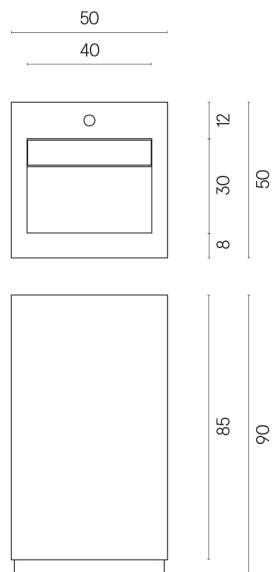

ИЗДЕЛИЕ С ВЫБРАННЫМИ ВАМИ ПАРАМЕТРАМИ.

Артикул:

620810000014

Cube Evo

Раковина 50

Облицовка изделия

Стелларис
Калакатта Голд
Натуральный

Цвета и другие эстетические характеристики плитки на иллюстрациях на сайте являются ориентировочными. Перед покупкой всегда смотрите образцы вживую.