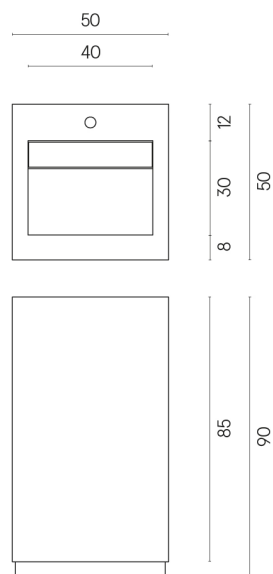

ИЗДЕЛИЕ С ВЫБРАННЫМИ ВАМИ ПАРАМЕТРАМИ.

Артикул:

620810000014

Cube Evo

Раковина 50

Облицовка изделия

Стелларис Тусканиа
Грэй Натуральный

Цвета и другие эстетические характеристики плитки на иллюстрациях на сайте являются ориентировочными. Перед покупкой всегда смотрите образцы вживую.