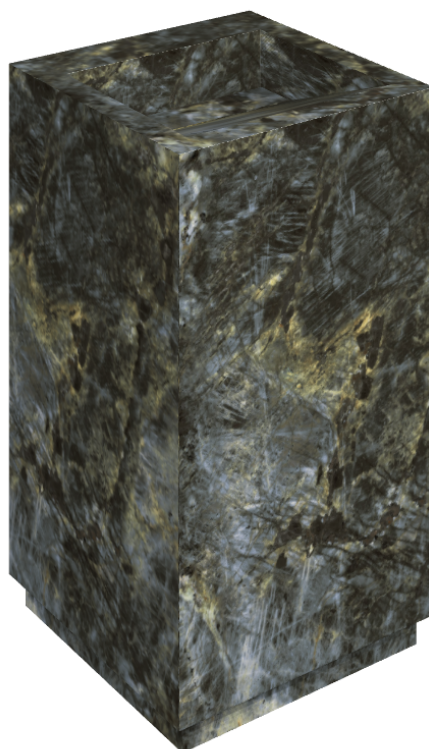

ИЗДЕЛИЕ С ВЫБРАННЫМИ ВАМИ ПАРАМЕТРАМИ.

Артикул:

620810000014

Cube Evo

Раковина 50

Облицовка изделия

Стелларис
Мадагаскар Дарк
Натуральный

Цвета и другие эстетические характеристики плитки на иллюстрациях на сайте являются ориентировочными. Перед покупкой всегда смотрите образцы вживую.