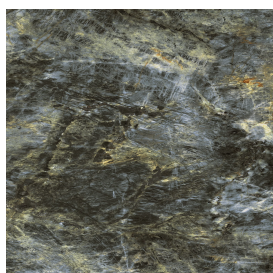

ИЗДЕЛИЕ С ВЫБРАННЫМИ ВАМИ ПАРАМЕТРАМИ.

Артикул:

620810000014

Cube Evo

Раковина 50

Облицовка изделия

Стелларис
Мадагаскар Дарк
Натуральный

Цвета и другие эстетические характеристики плитки на иллюстрациях на сайте являются ориентировочными. Перед покупкой всегда смотрите образцы вживую.