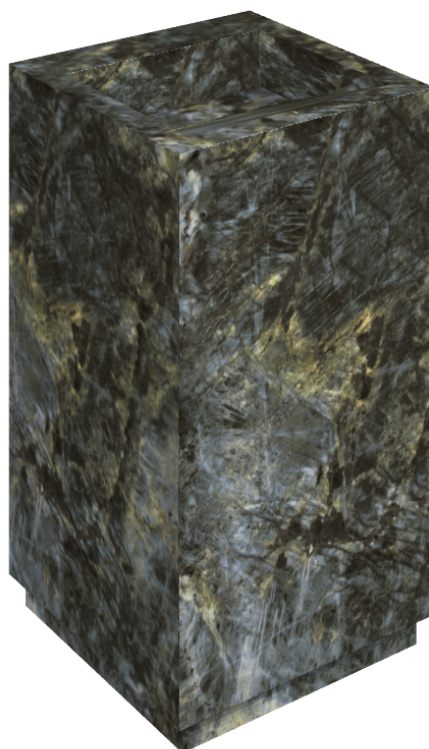

ИЗДЕЛИЕ С ВЫБРАННЫМИ ВАМИ ПАРАМЕТРАМИ.

Артикул:

620810000014

# Cube Evo

Раковина 50

Облицовка изделия

Стелларис  
Мадагаскар Дарк  
Натуральный

Цвета и другие эстетические характеристики плитки на иллюстрациях на сайте являются ориентировочными. Перед покупкой всегда смотрите образцы вживую.