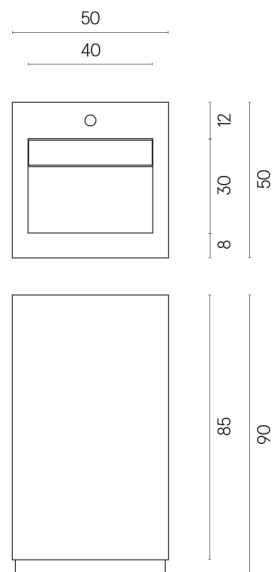

ИЗДЕЛИЕ С ВЫБРАННЫМИ ВАМИ ПАРАМЕТРАМИ.

Артикул:

620810000014

Cube Evo

Раковина 50

Облицовка изделия

Материя Хелио
Патинированный

Цвета и другие эстетические характеристики плитки на иллюстрациях на сайте являются ориентировочными. Перед покупкой всегда смотрите образцы вживую.