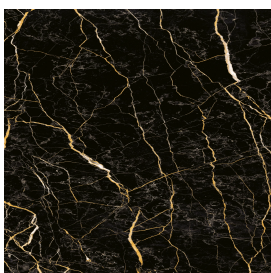

# Fly Air

Раковина 70 Black

Облицовка изделия

Шарм Экстра Лоран  
Натуральный

Цвета и другие эстетические характеристики плитки на иллюстрациях на сайте являются ориентировочными. Перед покупкой всегда смотрите образцы вживую.