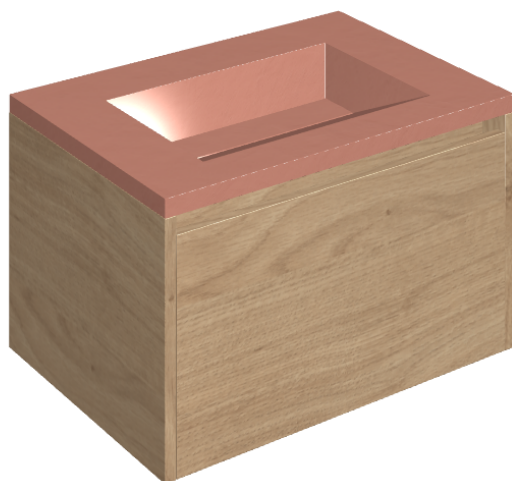

ИЗДЕЛИЕ С ВЫБРАННЫМИ ВАМИ ПАРАМЕТРАМИ.

Артикул: 620810000015

Fly Air

Раковина 70 Wood

Облицовка изделия

Серфейс Скарлет
Патинированный

Цвета и другие эстетические характеристики плитки на иллюстрациях на сайте являются ориентировочными. Перед покупкой всегда смотрите образцы вживую.