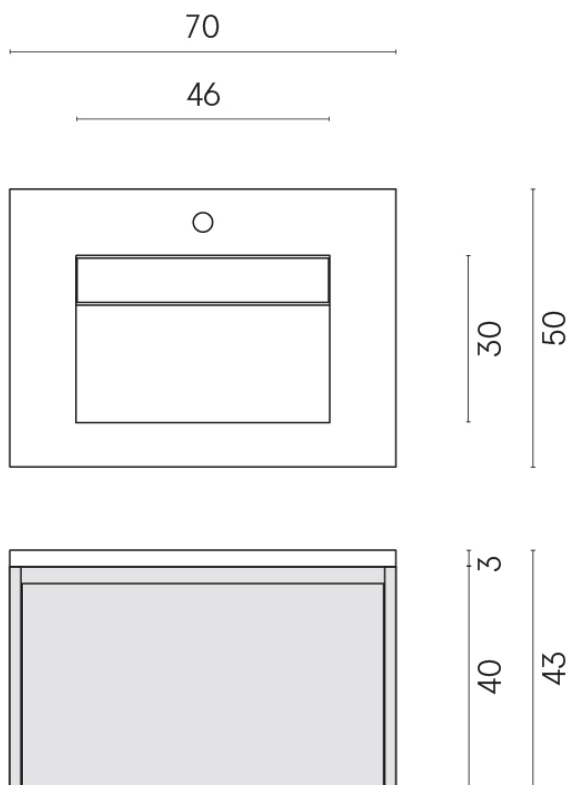

ИЗДЕЛИЕ С ВЫБРАННЫМИ ВАМИ ПАРАМЕТРАМИ.

Артикул: 620810000015

Fly Air

Раковина 70 Wood

Облицовка изделия

Шарм Эдванс
Травертино Романо
Патинированный

Цвета и другие эстетические характеристики плитки на иллюстрациях на сайте являются ориентировочными. Перед покупкой всегда смотрите образцы вживую.