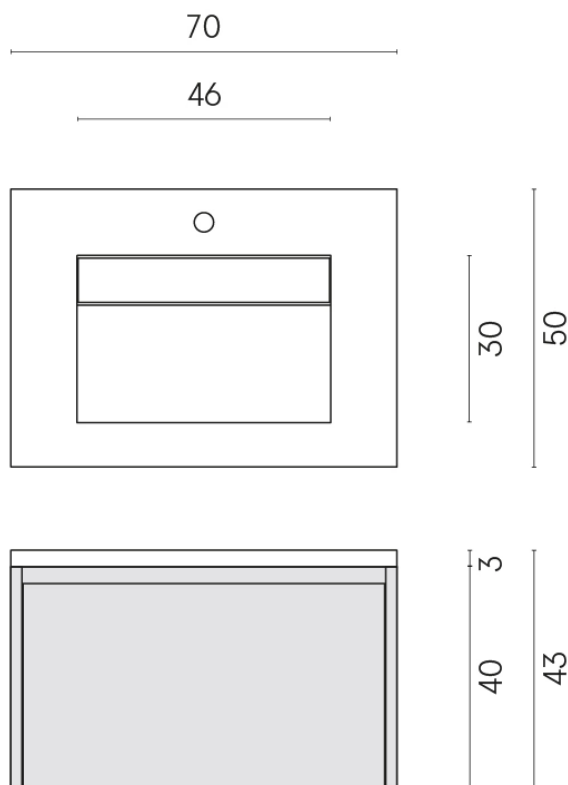

ИЗДЕЛИЕ С ВЫБРАННЫМИ ВАМИ ПАРАМЕТРАМИ.

Артикул: 620810000015

Fly Air

Раковина 70 Wood

Облицовка изделия

Шарм Эдванс Силк
Грэй
Патинированный

Цвета и другие эстетические характеристики плитки на иллюстрациях на сайте являются ориентировочными. Перед покупкой всегда смотрите образцы вживую.