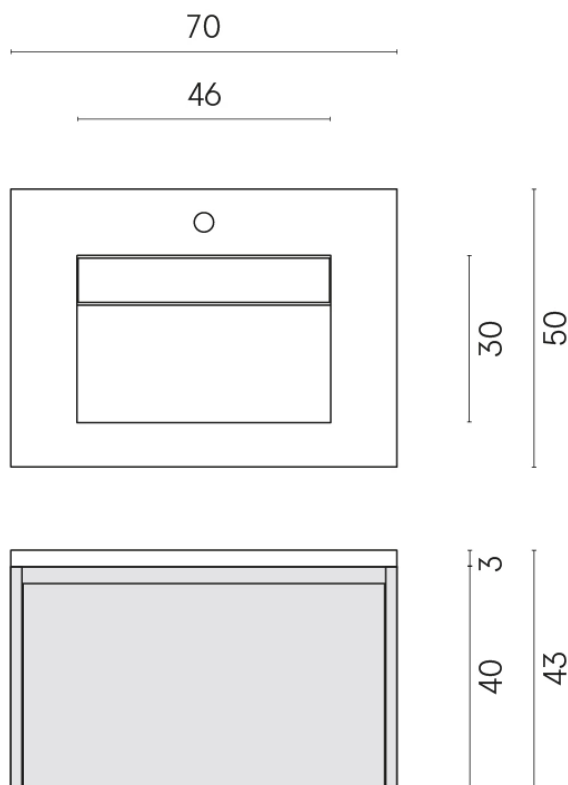

ИЗДЕЛИЕ С ВЫБРАННЫМИ ВАМИ ПАРАМЕТРАМИ.

Артикул:

620810000015

Fly Air

Раковина 70 Wood

Облицовка изделия

Континуум Брасс
Дарк Шлифованный

Цвета и другие эстетические характеристики плитки на иллюстрациях на сайте являются ориентировочными. Перед покупкой всегда смотрите образцы вживую.