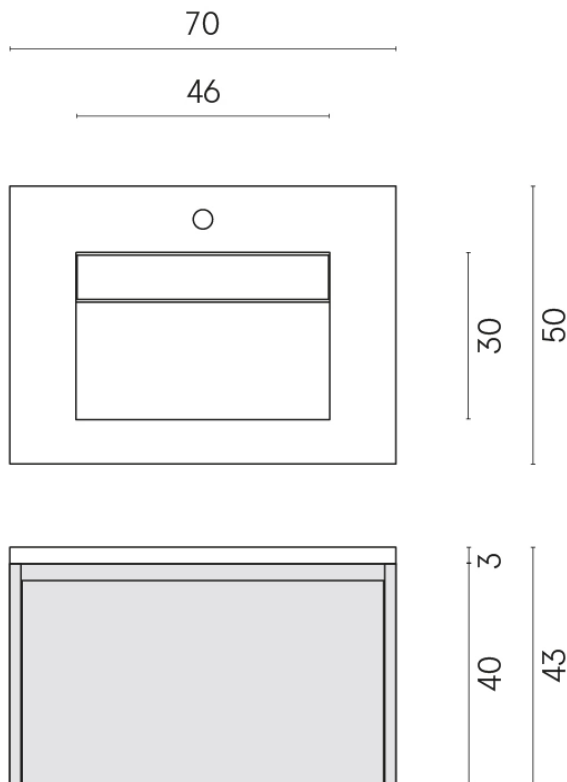

ИЗДЕЛИЕ С ВЫБРАННЫМИ ВАМИ ПАРАМЕТРАМИ.

Артикул:

620810000015

Fly Air

Раковина 70 Wood

Облицовка изделия

Стелларис Довер
Лайт Натуральный

Цвета и другие эстетические характеристики плитки на иллюстрациях на сайте являются ориентировочными. Перед покупкой всегда смотрите образцы вживую.