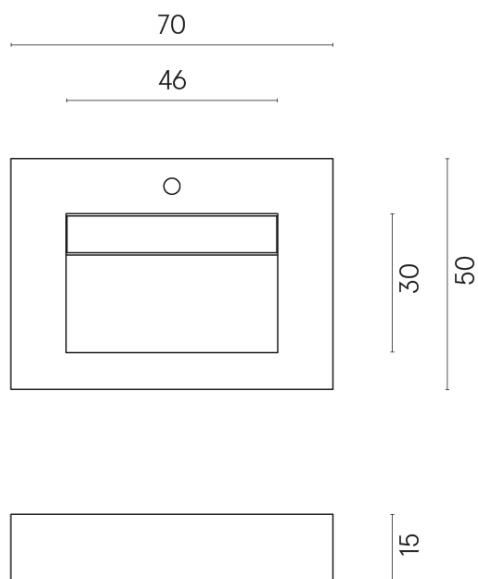

ИЗДЕЛИЕ С ВЫБРАННЫМИ ВАМИ ПАРАМЕТРАМИ.

Артикул:

620810000010

Fly Evo

Раковина 70

Облицовка изделия

Контемпора Бёрн
Патинированный

Цвета и другие эстетические характеристики плитки на иллюстрациях на сайте являются ориентировочными. Перед покупкой всегда смотрите образцы вживую.