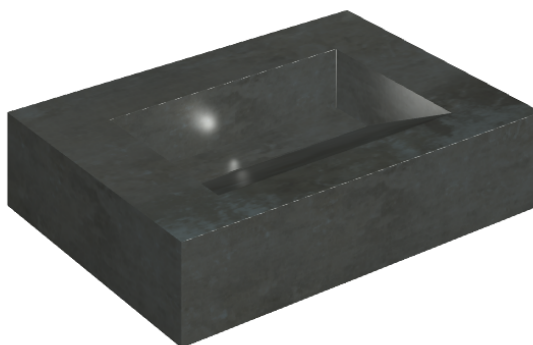

ИЗДЕЛИЕ С ВЫБРАННЫМИ ВАМИ ПАРАМЕТРАМИ.

Артикул:

620810000010

Fly Evo

Раковина 70

Облицовка изделия

Серфейс Стил
Натуральный

Цвета и другие эстетические характеристики плитки на иллюстрациях на сайте являются ориентировочными. Перед покупкой всегда смотрите образцы вживую.