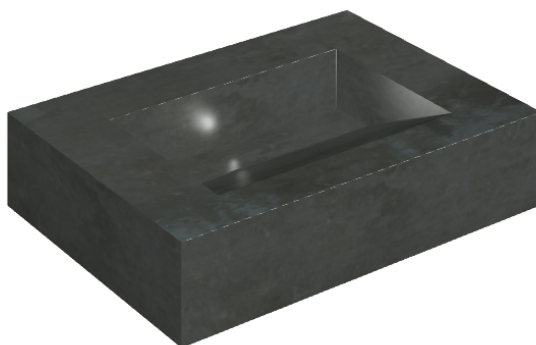

ИЗДЕЛИЕ С ВЫБРАННЫМИ ВАМИ ПАРАМЕТРАМИ.

Артикул:

620810000010

# Fly Evo

Раковина 70

Облицовка изделия

Серфейс Стил  
Натуральный

Цвета и другие эстетические характеристики плитки на иллюстрациях на сайте являются ориентировочными. Перед покупкой всегда смотрите образцы вживую.