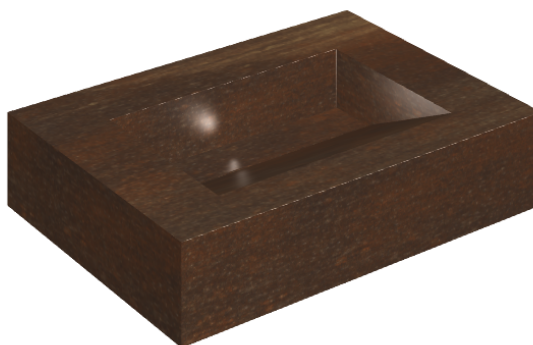

ИЗДЕЛИЕ С ВЫБРАННЫМИ ВАМИ ПАРАМЕТРАМИ.

Артикул:

620810000010

# Fly Evo

Раковина 70

Облицовка изделия

Серфейс Кортен  
Натуральный

Цвета и другие эстетические характеристики плитки на иллюстрациях на сайте являются ориентировочными. Перед покупкой всегда смотрите образцы вживую.