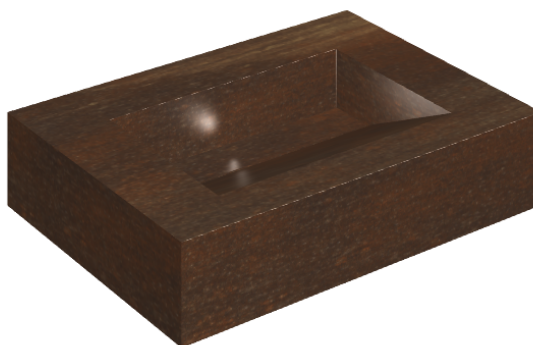

ИЗДЕЛИЕ С ВЫБРАННЫМИ ВАМИ ПАРАМЕТРАМИ.

Артикул:

620810000010

Fly Evo

Раковина 70

Облицовка изделия

Серфейс Кортен
Натуральный

Цвета и другие эстетические характеристики плитки на иллюстрациях на сайте являются ориентировочными. Перед покупкой всегда смотрите образцы вживую.