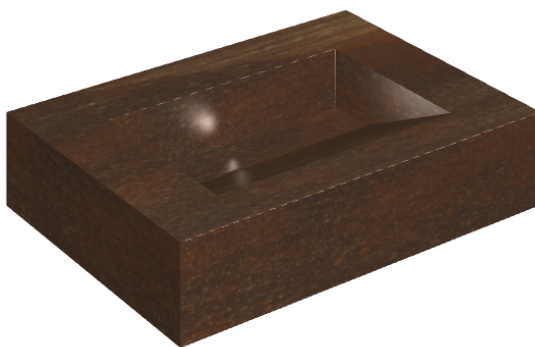

ИЗДЕЛИЕ С ВЫБРАННЫМИ ВАМИ ПАРАМЕТРАМИ.

Артикул:

620810000010

Fly Evo

Раковина 70

Облицовка изделия

Серфейс Кортен
Натуральный

Цвета и другие эстетические характеристики плитки на иллюстрациях на сайте являются ориентировочными. Перед покупкой всегда смотрите образцы вживую.