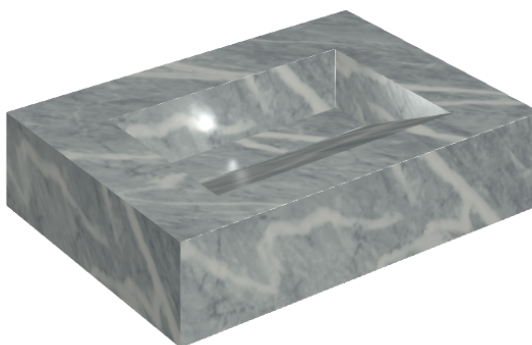

ИЗДЕЛИЕ С ВЫБРАННЫМИ ВАМИ ПАРАМЕТРАМИ.

Артикул:

620810000010

Fly Evo

Раковина 70

Облицовка изделия

Шарм Экстра
Атлантик
Натуральный

Цвета и другие эстетические характеристики плитки на иллюстрациях на сайте являются ориентировочными. Перед покупкой всегда смотрите образцы вживую.