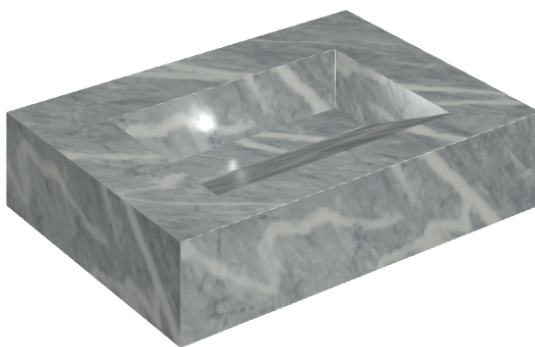

ИЗДЕЛИЕ С ВЫБРАННЫМИ ВАМИ ПАРАМЕТРАМИ.

Артикул:

620810000010

Fly Evo

Раковина 70

Облицовка изделия

Шарм Экстра
Атлантик
Натуральный

Цвета и другие эстетические характеристики плитки на иллюстрациях на сайте являются ориентировочными. Перед покупкой всегда смотрите образцы вживую.