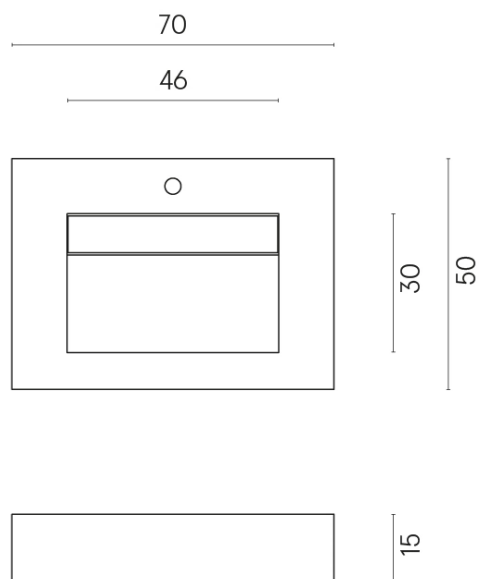

ИЗДЕЛИЕ С ВЫБРАННЫМИ ВАМИ ПАРАМЕТРАМИ.

Артикул:

620810000010

Fly Evo

Раковина 70

Облицовка изделия

Шарм Экстра Лоран
Натуральный

Цвета и другие эстетические характеристики плитки на иллюстрациях на сайте являются ориентировочными. Перед покупкой всегда смотрите образцы вживую.