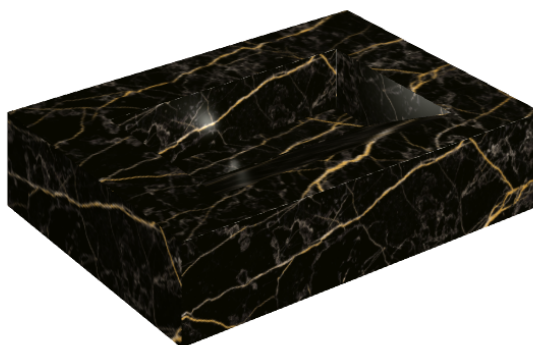

ИЗДЕЛИЕ С ВЫБРАННЫМИ ВАМИ ПАРАМЕТРАМИ.

Артикул:

620810000010

Fly Evo

Раковина 70

Облицовка изделия

Шарм Экстра Лоран
Натуральный

Цвета и другие эстетические характеристики плитки на иллюстрациях на сайте являются ориентировочными. Перед покупкой всегда смотрите образцы вживую.