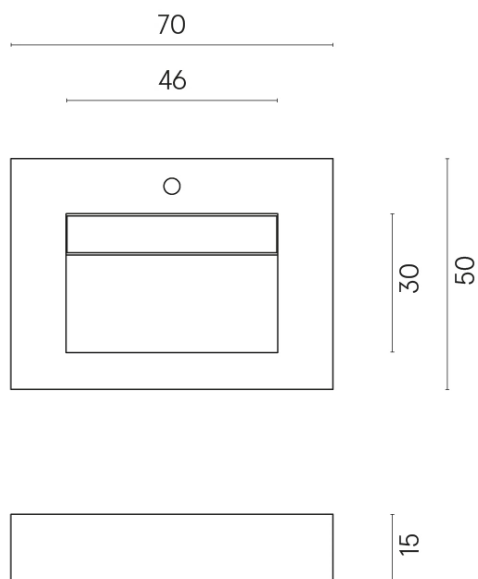

ИЗДЕЛИЕ С ВЫБРАННЫМИ ВАМИ ПАРАМЕТРАМИ.

Артикул:

620810000010

Fly Evo

Раковина 70

Облицовка изделия

Дженезис Сатурн
Грэй Натуральный

Цвета и другие эстетические характеристики плитки на иллюстрациях на сайте являются ориентировочными. Перед покупкой всегда смотрите образцы вживую.