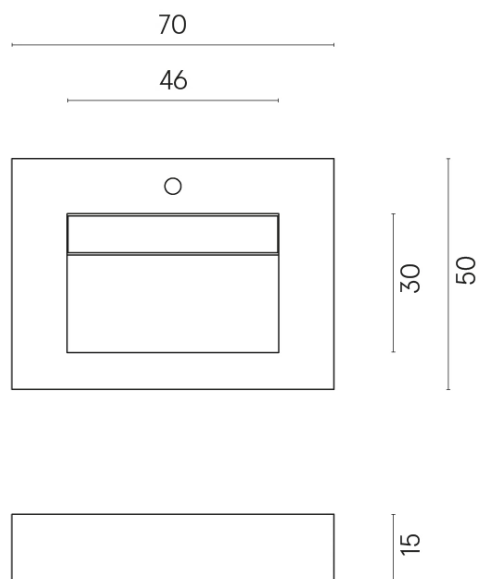

ИЗДЕЛИЕ С ВЫБРАННЫМИ ВАМИ ПАРАМЕТРАМИ.

Артикул:

620810000010

Fly Evo

Раковина 70

Облицовка изделия

Дженезис Сатурн
Грэй Натуральный

Цвета и другие эстетические характеристики плитки на иллюстрациях на сайте являются ориентировочными. Перед покупкой всегда смотрите образцы вживую.