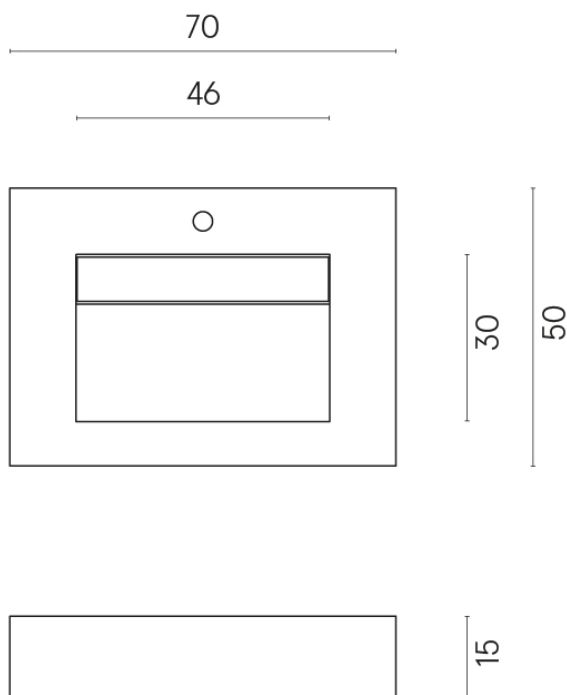

ИЗДЕЛИЕ С ВЫБРАННЫМИ ВАМИ ПАРАМЕТРАМИ.

Артикул:

620810000010

Fly Evo

Раковина 70

Облицовка изделия

Шарм Эво Статуарио
Натуральный

Цвета и другие эстетические характеристики плитки на иллюстрациях на сайте являются ориентировочными. Перед покупкой всегда смотрите образцы вживую.