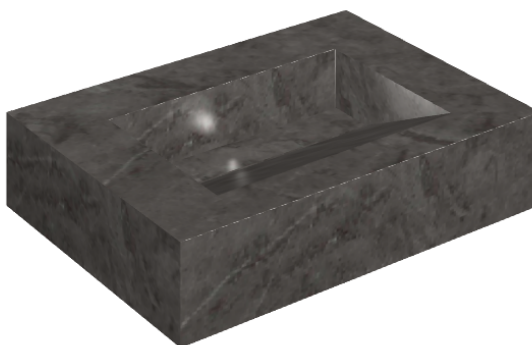

ИЗДЕЛИЕ С ВЫБРАННЫМИ ВАМИ ПАРАМЕТРАМИ.

Артикул:

620810000010

# Fly Evo

Раковина 70

Облицовка изделия

Шарм Эво Антрацит  
Натуральный

Цвета и другие эстетические характеристики плитки на иллюстрациях на сайте являются ориентировочными. Перед покупкой всегда смотрите образцы вживую.