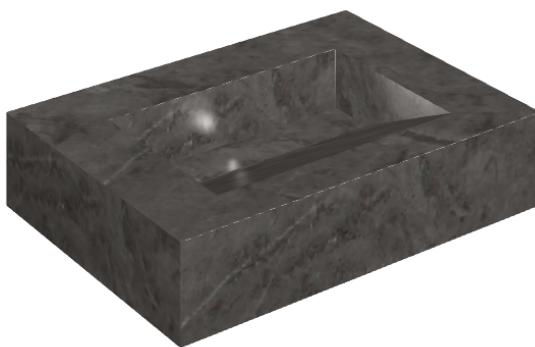

ИЗДЕЛИЕ С ВЫБРАННЫМИ ВАМИ ПАРАМЕТРАМИ.

Артикул:

620810000010

# Fly Evo

Раковина 70

Облицовка изделия

Шарм Эво Антрацит  
Натуральный

Цвета и другие эстетические характеристики плитки на иллюстрациях на сайте являются ориентировочными. Перед покупкой всегда смотрите образцы вживую.