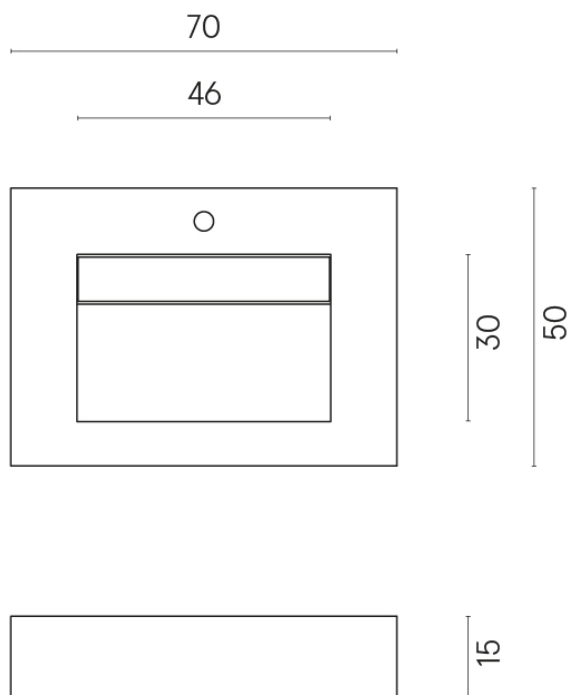

ИЗДЕЛИЕ С ВЫБРАННЫМИ ВАМИ ПАРАМЕТРАМИ.

Артикул:

620810000010

Fly Evo

Раковина 70

Облицовка изделия

Серфейс Сан
Патинированный

Цвета и другие эстетические характеристики плитки на иллюстрациях на сайте являются ориентировочными. Перед покупкой всегда смотрите образцы вживую.